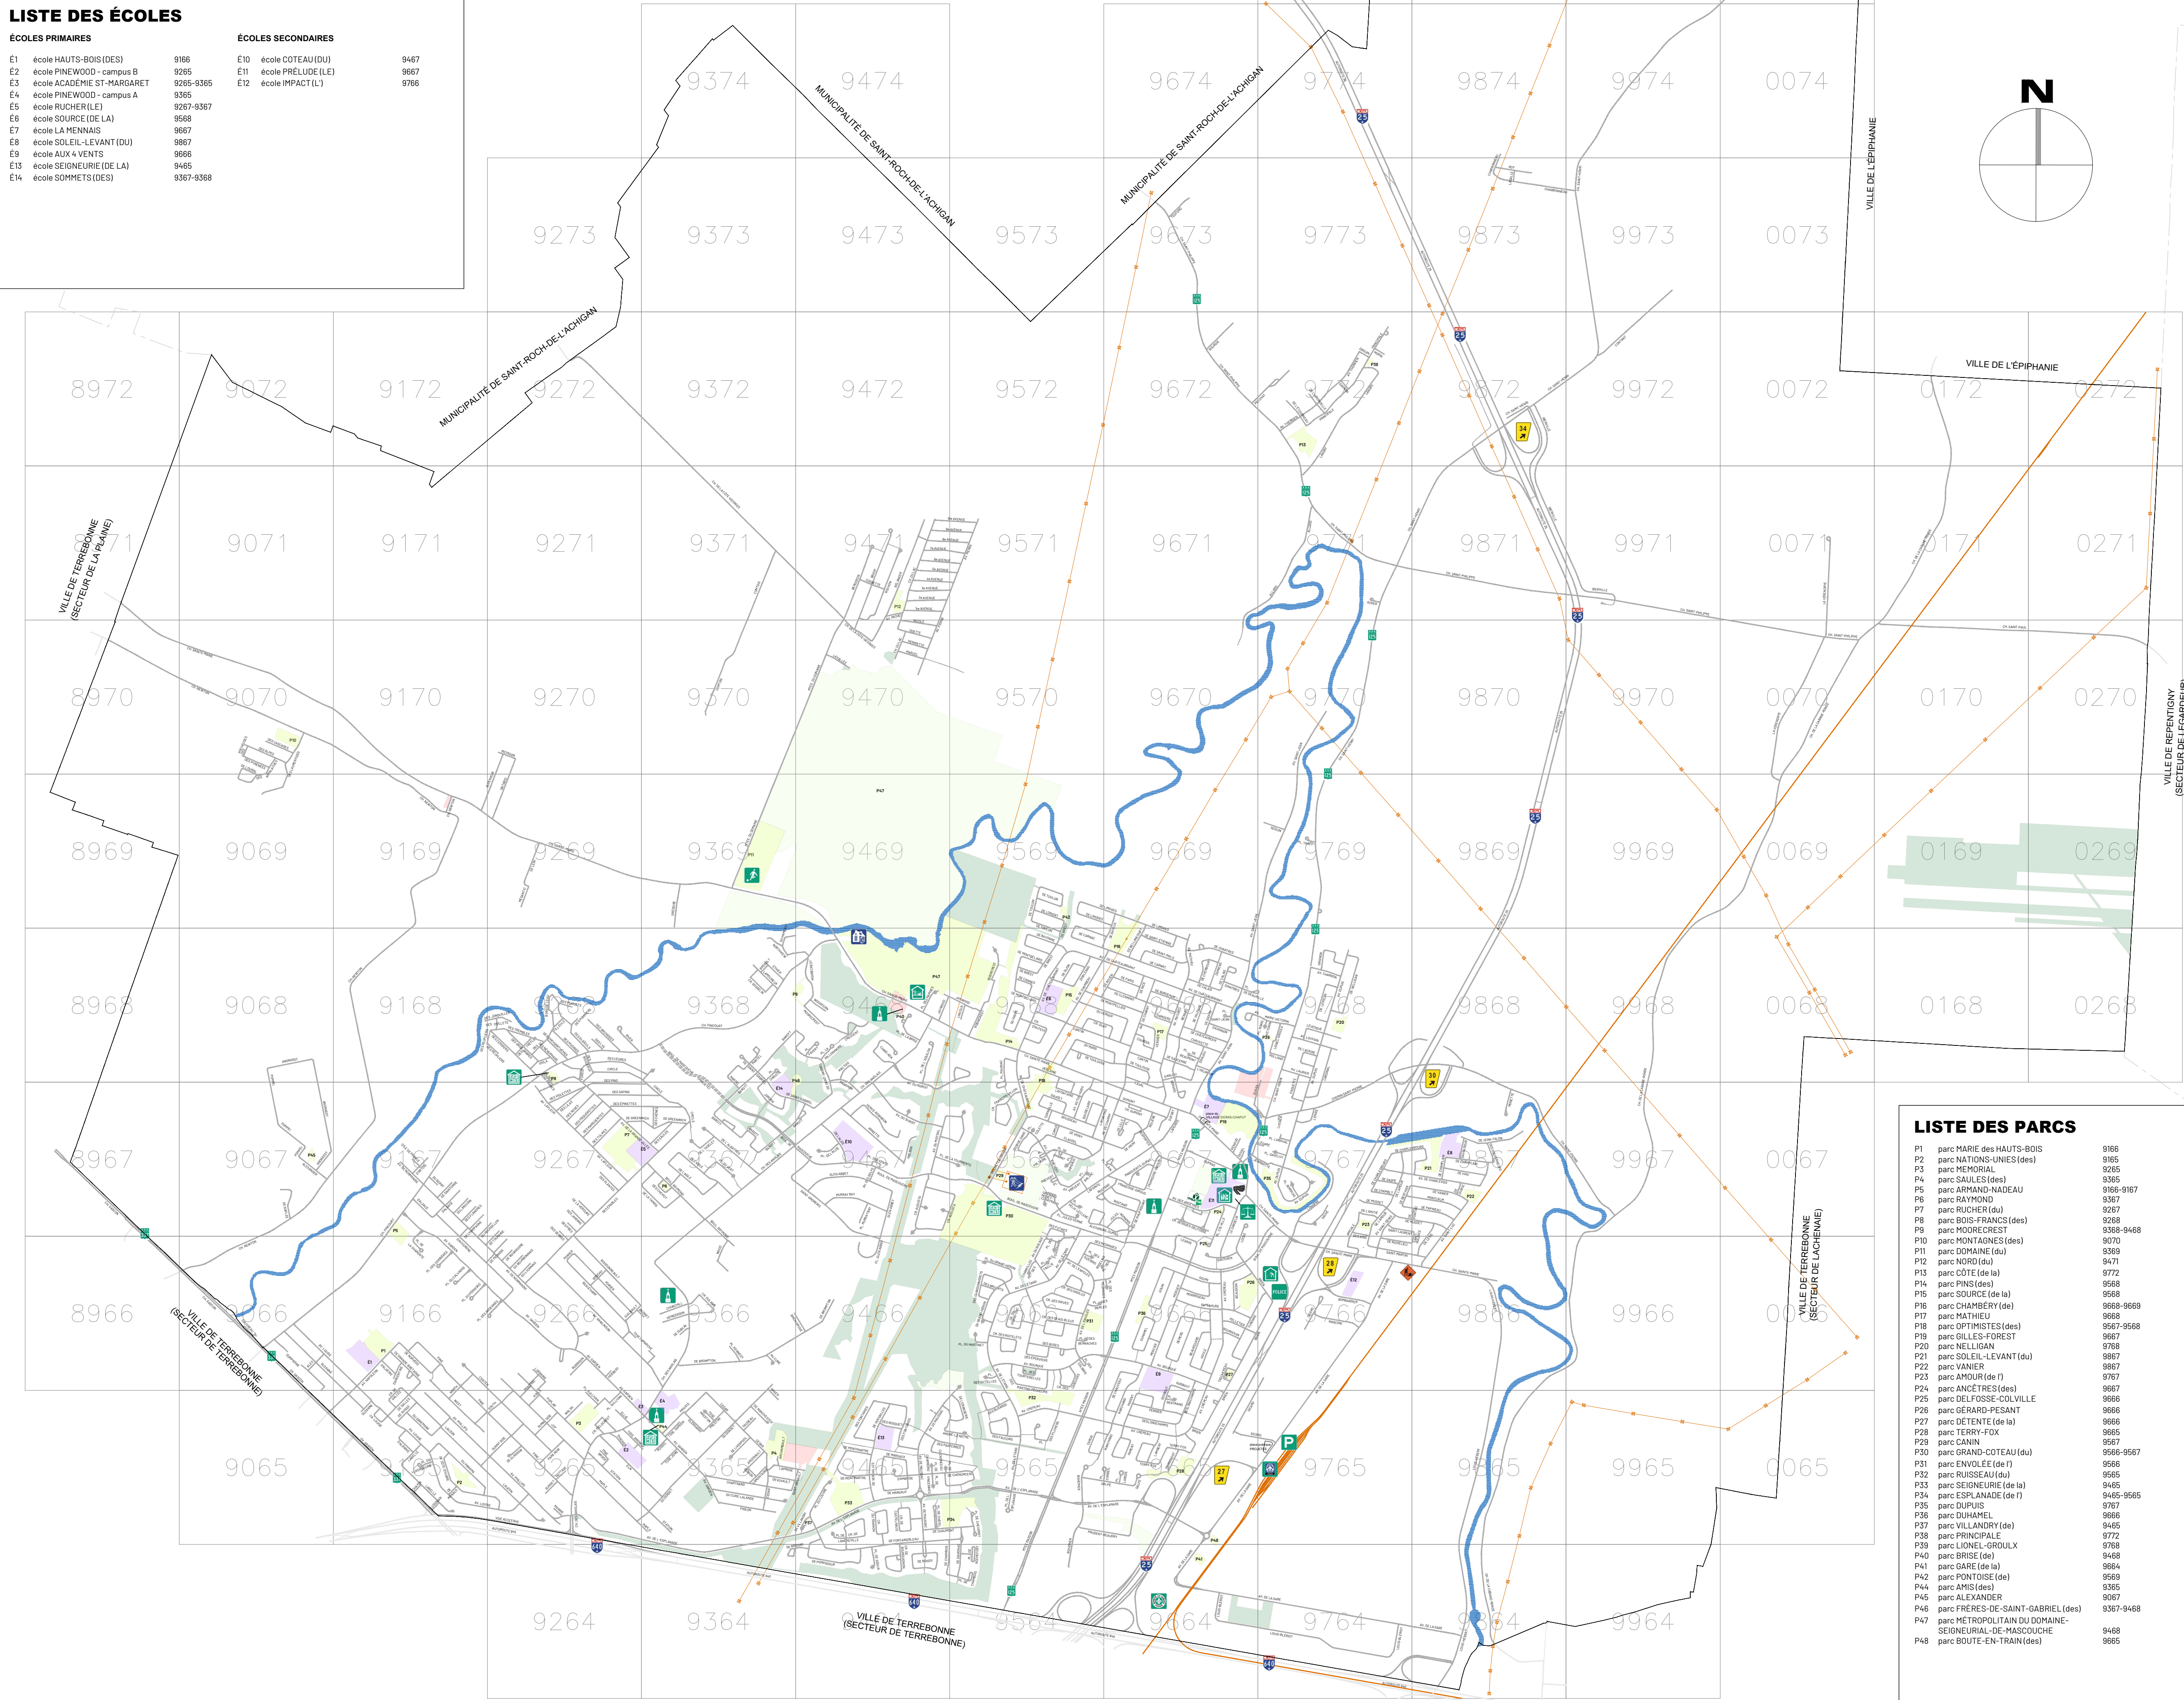

LISTE DES ÉCOLES

ÉCOLES PRIMAIRES		ÉCOLES SECONDAIRES	
E1	école HAUTS-BOIS (DES)	E10	école COTEAU (DU)
E2	école PINEWOOD - campus B	E11	école PRÉLUDE (LE)
E3	école ACADEMIE ST-MARGARET	E12	école IMPACT (L)
E4	école PINEWOOD - campus A		
E5	école RICHER (LE)		
E6	école SOURCE (DE LA)		
E7	école LA MENNAIS		
E8	école SOLEIL-LEVANT (DU)		
E9	école AUX 4 VENTS		
E13	école SEIGNEURIE (DE LA)		
E14	école SOMMETS (DES)		

CARTE ROUTIÈRE

INDEX DES RUES

AVENUE	1070	FRÉDÉRIC-PLAIDE DES	986	LOUISE-FRÉDÉRIC	986	PROVOST AVENUE	987
AVENUE	1071	GAGNÉ AVENUE	987	LOUISE-FRÉDÉRIC	987	PROVOST AVENUE	987
AVENUE	1072	GAZDAR AVENUE	988	LOUISE-FRÉDÉRIC	988	PROVOST AVENUE	988
AVENUE	1073	GAZDAR AVENUE	989	LOUISE-FRÉDÉRIC	989	PROVOST AVENUE	989
AVENUE	1074	GAZDAR AVENUE	990	LOUISE-FRÉDÉRIC	990	PROVOST AVENUE	990

LISTE DES PARCS

LÉGENDE

	ARÉNA	9766		GARE DE MASCOUCHE (EXO)	9667		PRÉVENTIONS DES INCENDIES
	BIBLIOTHÈQUE MUNICIPALE	9667		HÔTEL DE VILLE	9667		SÉCURITÉ PUBLIQUE
	COMPLEXE AQUATIQUE	9488		MOULIN	9488		SÛRETÉ DU QUÉBEC
	COUR MUNICIPALE	9667		POSTE D'HYDRO-QUÉBEC	9567		TRAVAUX PUBLICS
	CENTRE COMMUNAUTAIRE			ÉCOLE			VOIE FERRÉE
	CIMETIÈRE			ÉCARTS & ESPACES VERTS			
	CORRIDOR DE TRANSPORT D'ÉNERGIE						

DIRECTION DE L'ENVIRONNEMENT ET GESTION DES ACTIFS

Dossier: vole_circulation_2024-05-30.dwg
Date: Mai 2024
Documents sources: Documents sources : -Hatrice graphique, mars 2024

Échelle: 1: 20 000
Préparé par: Kim McDonald
Dessiné par: Kim McDonald
Approuvé par: Kim McDonald